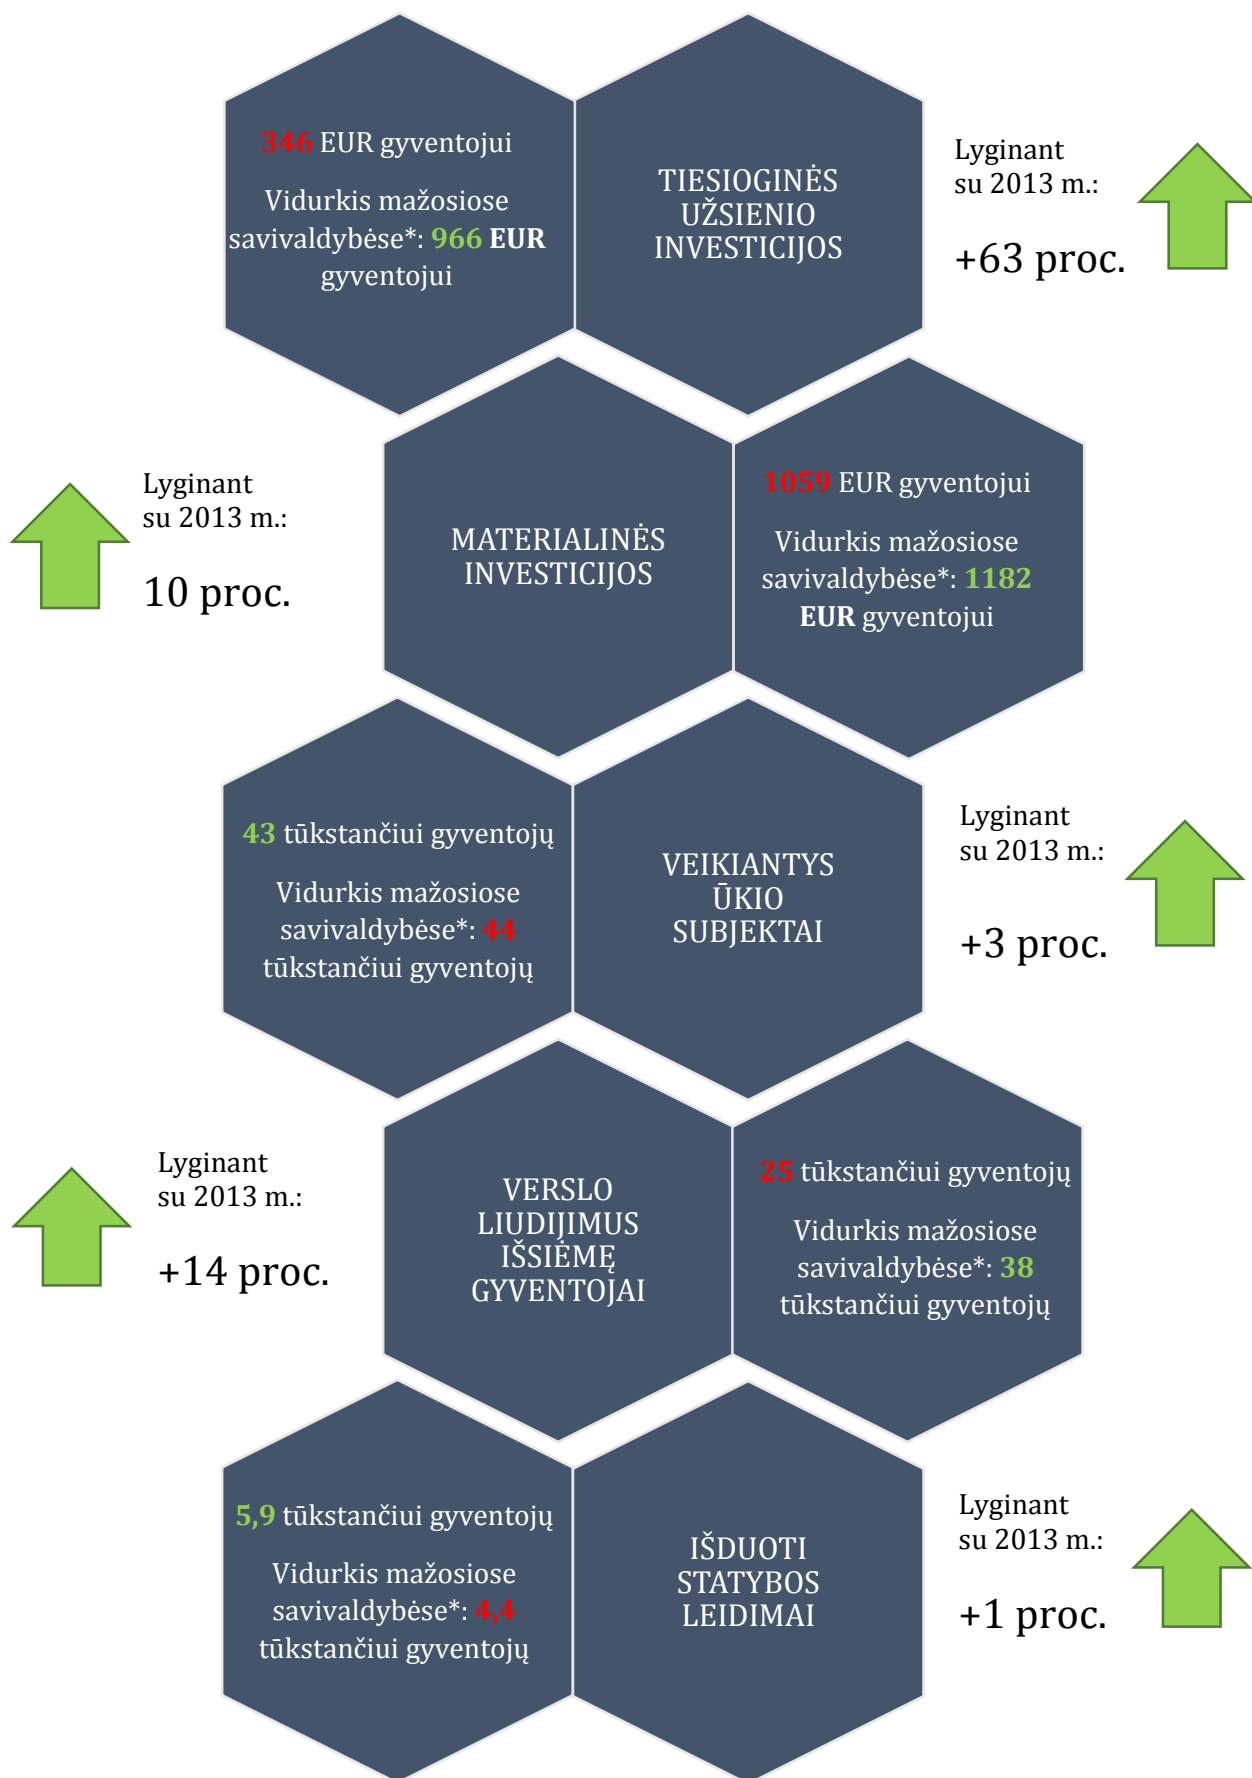

# INVESTICIJOS IR PLĖTRA PANEVĖŽIO RAJONO SAVIVALDYBĖJE 2014 M.

\* Lietuvos savivaldybės pagal gyventojų tankumą suskirstytos į 6 didžiąsias savivaldybes (Alytaus m., Kauno m., Klaipėdos m., Panevėžio m., Šiaulių m., Vilniaus m.) ir 54 mažąsias.

Daugiau apie Lietuvos savivaldybių indeksą skaitykite čia: <http://www.llri.lt/tyrimai/lietuvos-savivaldybiu-indeksas>