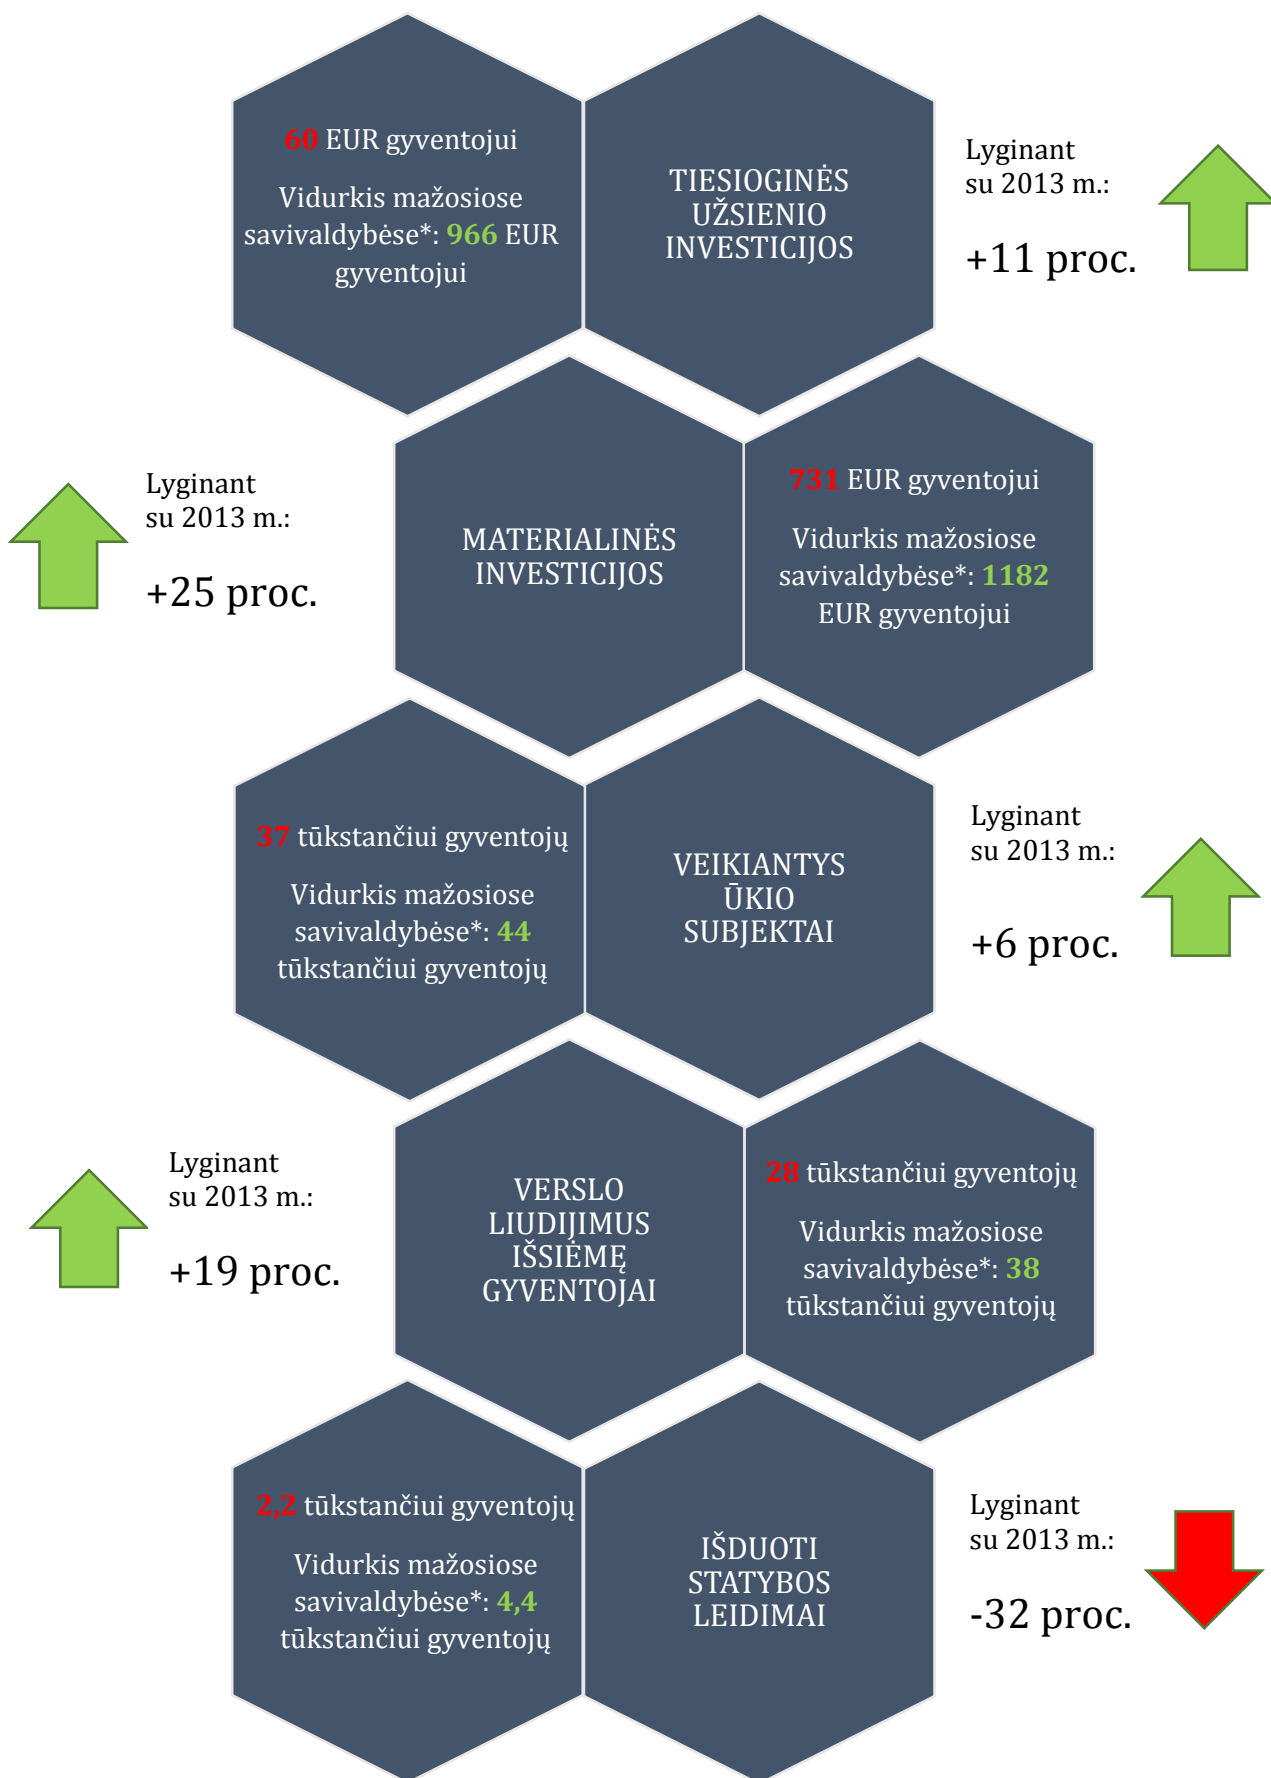

# INVESTICIJOS IR PLĖTRA ZARASŲ RAJONO SAVIVALDYBĖJE 2014 M.

\* Lietuvos savivaldybės pagal gyventojų tankumą suskirstytos į 6 didžiąsias savivaldybes (Alytaus m., Kauno m., Klaipėdos m., Panevėžio m., Šiaulių m., Vilniaus m.) ir 54 mažąsias.

Daugiau apie Lietuvos savivaldybių indeksą skaitykite čia: <http://www.llri.lt/tyrimai/lietuvos-savivaldybiu-indeksas>